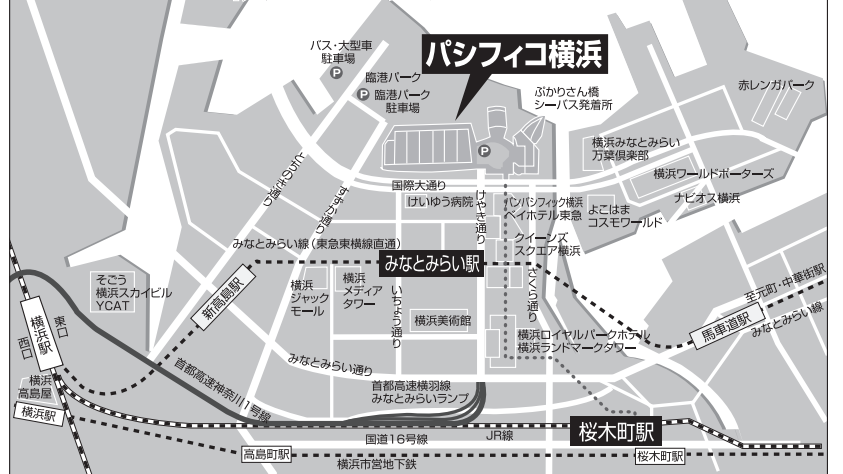

鳥のサーカス かわいい鳥たちが、ダンスやバスケットボールを披露。占いを引いてもらったり、手や肩にのせて一緒に記念撮影もできます。 毎日 11:00～

●犬検定模擬試験デモンストレーション

愛犬家、愛猫家のみなさん! あなたの常識は本当に大丈夫?

毎日 15:00～

犬検定 猫検定

模擬試験に挑戦してあなたの知識を確かめてください。

主催 ANIMAL・プラネット・ジャパン動物検定協会

パシフィコ横浜までの交通アクセス

最寄り駅から みなとみらい線 みなとみらい駅より徒歩3分
JR線・市営地下鉄 桜木町駅より徒歩12分、バスで7分、タクシーで5分
横浜駅よりタクシー7分、シーバス(船)で10分

電車でお越しのお客様 東京駅より約30分、渋谷より約30分、新宿より約32分:みなとみらい駅へ

車でお越しのお客様 首都高速横羽線みなとみらいランプより約3分

●みなとみらい公共駐車場 1188台 普通車 ●臨港パーク駐車場 100台 普通車